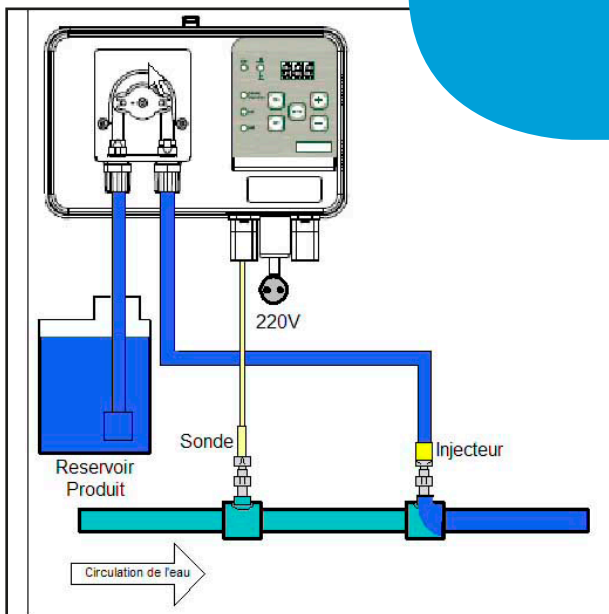

# Régulations pH

Schéma d'installation de la régulation pH

Régulateur de pH  
TechnoPH

Ref : 48335 **349,00 €**