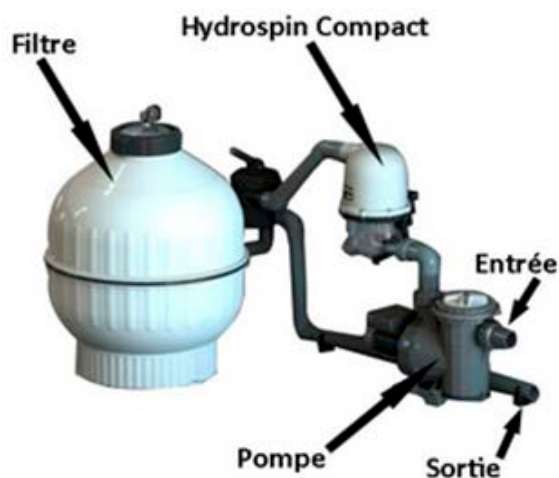

### Les avantages d'un filtre à cartouche :

- Filtration ultra fine ;
- Entretien simple (nettoyage une à deux fois par saison) ;
- S'adapte à toutes les installations ;
- Économies d'eau par rapport à un filtre traditionnel : pas de contre lavage.