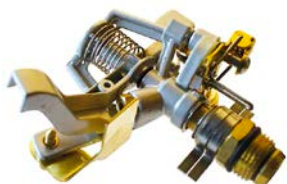

Asperseur métallique

Ref : 27276 **11,50 €**