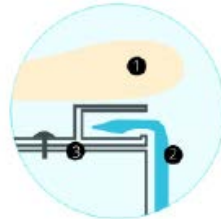

# Accessoires Liner

**Profilé d'accrochage**  
PVC Ref : 52300 **3,80 €/ml**

HUNG (généralement piscine enterrée)

OVERLAP (généralement piscine hors sol)

TÔLE (généralement piscine hors sol)

1 : Margelle  
2 : Liner avec profilé  
3 : Rail alu ou pvc