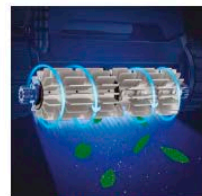

VOYAGER™

L'agilité pleine puissance

Présentation :

VOYAGER™, l'agilité pleine puissance. Avec ses capteurs intelligents embarqués et sa conception exclusive, VOYAGER™ assure une excellente couverture de la piscine. Son aspiration cyclonique brevetée est puissante et longue durée pour une efficacité de nettoyage optimale. Grâce aux broses en hélices, VOYAGER™ aspire tous types de débris, même les plus fins. S'ajoute une filtration progressive double niveau 150µ/60µ qui vient compléter la performance de nettoyage. **Confort d'utilisation** : filtre rétroéclairé et accessible par le dessus ; technologie **Lift System®** breveté pour

une sortie en eau facilitée ; l'application iAquaLink™ permet de suivre l'avancement du nettoyage depuis un smartphone. Le robot est aussi évolutif grâce aux mises à jour automatiques de ses fonctionnalités (technologies incluses selon le modèle).

Brosses en hélice à l'avant et à l'arrière (livré sans chariot) jusqu'à une dimension de bassin de 12 x 6.