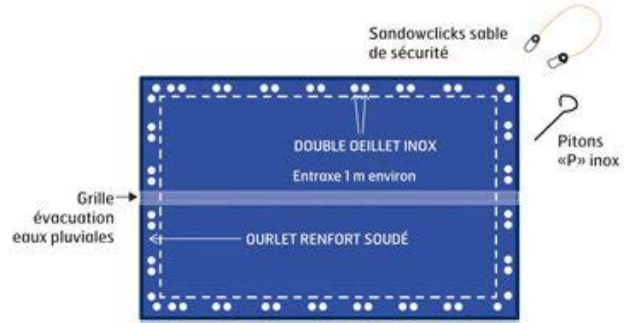

# Couvertures d'hiver

**Couverture d'hiver 580 g/m<sup>2</sup> – Fixation par sandows individuels avec pitons P inox**

Ref : 59004 **13,70 €**

**Prix au m<sup>2</sup> format standard**

**Sandows à deux embouts plastiques**