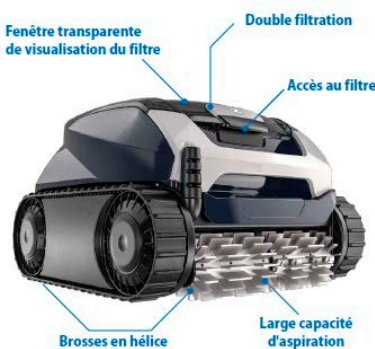

VOYAGER™

L'agilité pleine puissance

Présentation :

VOYAGER™, l'agilité pleine puissance. Avec ses capteurs intelligents embarqués et sa conception exclusive, VOYAGER™ assure une excellente couverture de la piscine. Son aspiration cyclonique brevetée est puissante et longue durée pour une efficacité de nettoyage optimale. Grâce aux broses en hélices, VOYAGER™ aspire tous types de débris, même les plus fins. S'ajoute une filtration progressive double niveau 150µ/60µ qui vient compléter la performance de nettoyage. **Confort d'utilisation** : filtre rétroéclairé et accessible par le dessus ; technologie **Lift System®** breveté pour

une sortie en eau facilitée ; l'application iAquaLink™ permet de suivre l'avancement du nettoyage depuis un smartphone. Le robot est aussi évolutif grâce aux mises à jour automatiques de ses fonctionnalités (technologies incluses selon le modèle).

Brosses en hélice à l'avant et à l'arrière (livré sans chariot) jusqu'à une dimension de bassin de 12 x 6.