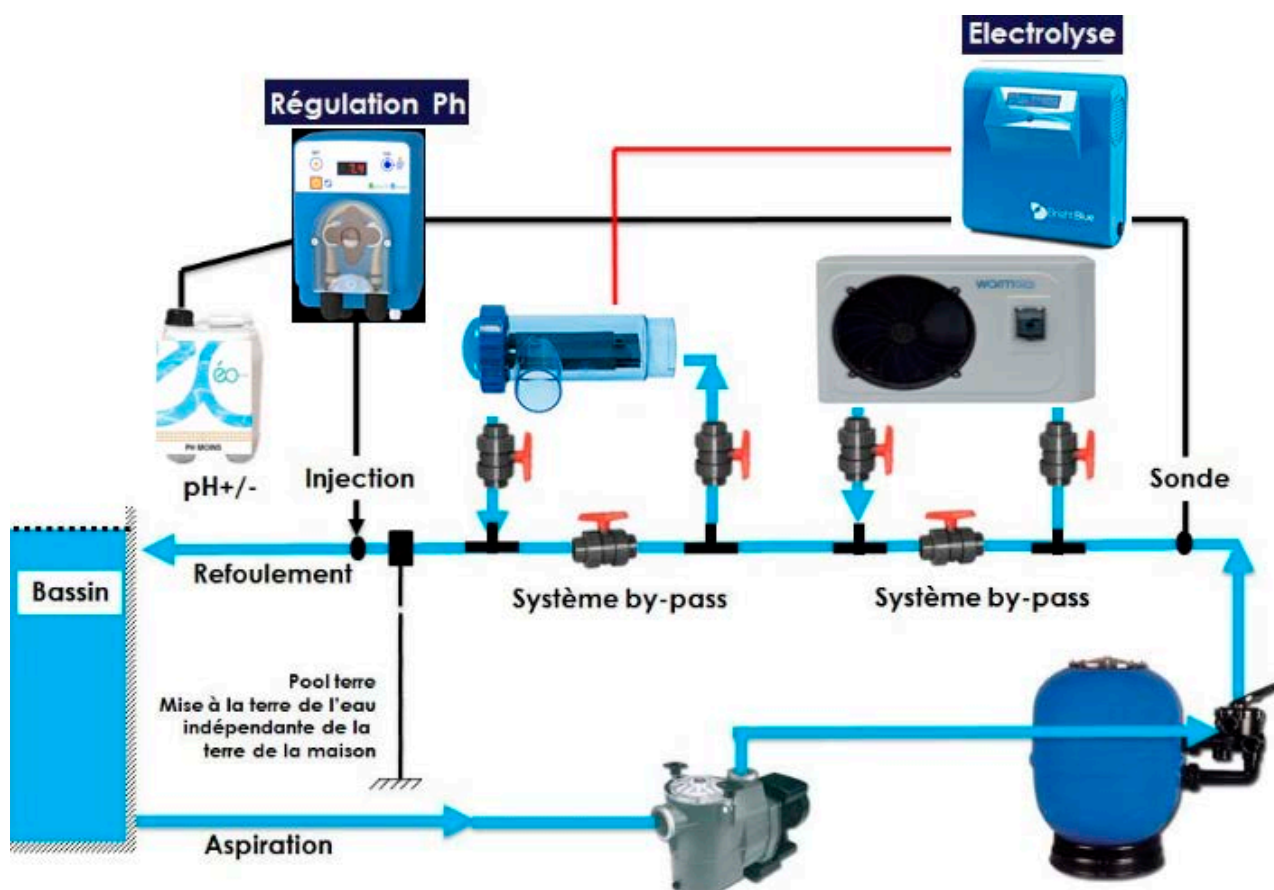

# Construction de Piscine avec Simplicité

Travaux de terrassement par pelle mécanique ou tractopelle après implantation et traçage suivant la notice de montage.

Mise en place et scellement de la bonde de fond.  
Ferrailage avant coulage du fond béton.

# Implantation des pièces à sceller

Pour limiter l'évaporation : utiliser une couverture à bulles, couverture de sécurité à barres ou automatique. Un abri de piscine permet également de diminuer l'évaporation de l'eau.

## Local Technique

*Piscine* équipée d'un traitement automatique (régulation pH et électrolyse au sel), chauffée par une pompe à chaleur.

## Détails du *kit piscine*

**Kit tuyaux et raccords PVC disponibles en magasin**

- 1 pompe de piscine
- 1 filtre TOP Polyéthylène + la charge filtrante (verre filtrant)
- 1 coffret de filtration 100 W
- les pièces à sceller : 1 bonde fond, prise balai, projecteur led blanc sur prise balai et boîte de connexion à coller, buses de refoulements et skimmer
- le liner uni standard en 75/100°
- les profilés d'accrochage du liner et les rivets de fixation
- la feutrine et colle aérosol
- les blocs polystyrènes + les 4 angles polystyrènes